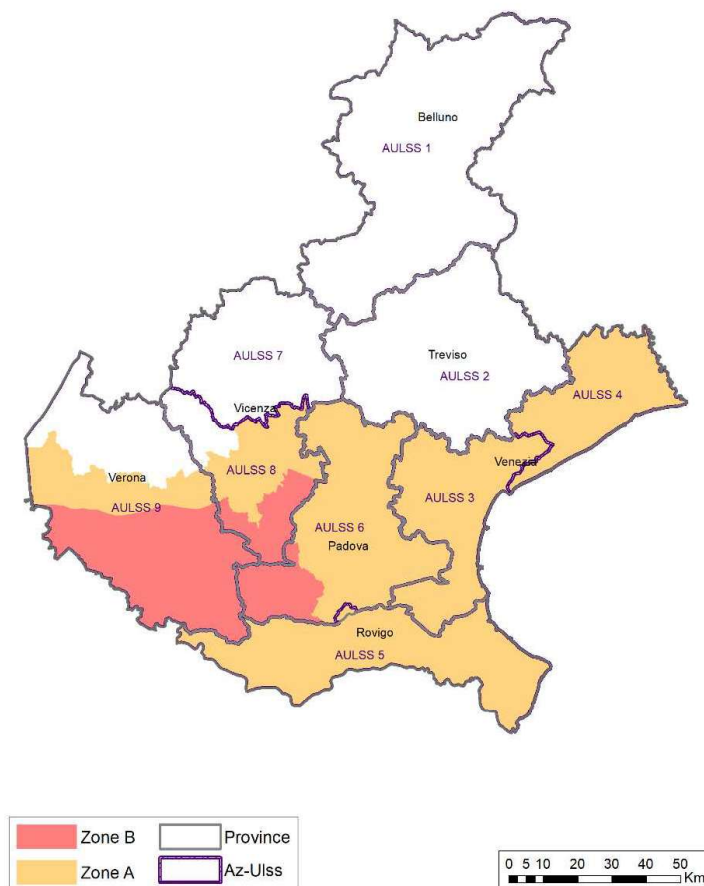

Zone ad alto rischio di introduzione e diffusione del virus dell'influenza aviaria ad alta patogenicità in Regione del Veneto

Si riportano di seguito la mappa e l'elenco dei comuni del Veneto ricadenti nelle zone di rischio "A" (zone ad alto rischio di introduzione e diffusione) e "B" (zone ad alto rischio di introduzione e di maggiore diffusione) per influenza aviaria ad alta patogenicità.

Fig. 1 - Mappa delle Zone di rischio A e B per HPAI della regione Veneto.

Elenco dei comuni del Veneto ricadenti in zone ad alto rischio di introduzione e diffusione del virus dell'influenza aviaria ad alta patogenicità (HPAI)